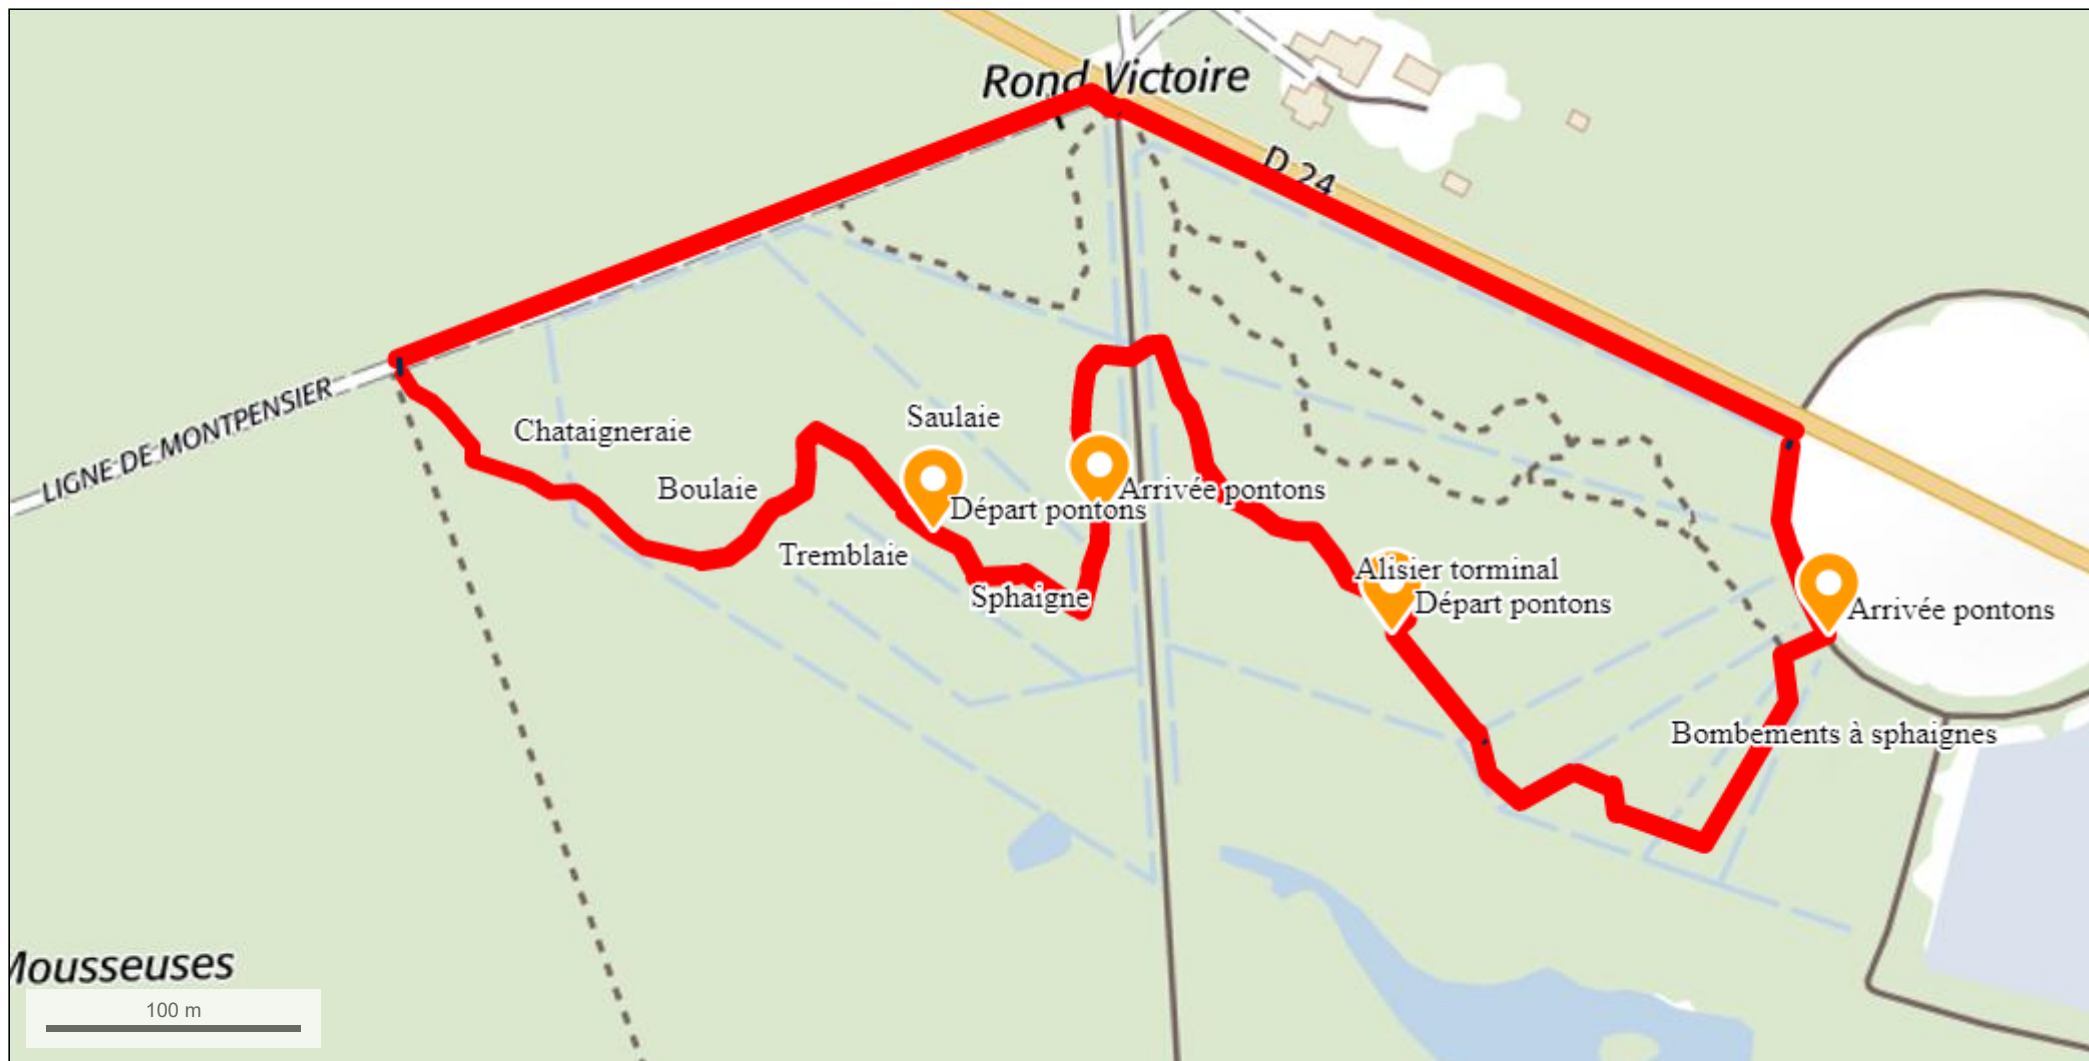

Forêt Humide de Mousseuse

© IGN 2019 - www.geoportail.gouv.fr/mentions-legales

Longitude : 0° 52' 49" E
Latitude : 48° 36' 46" N