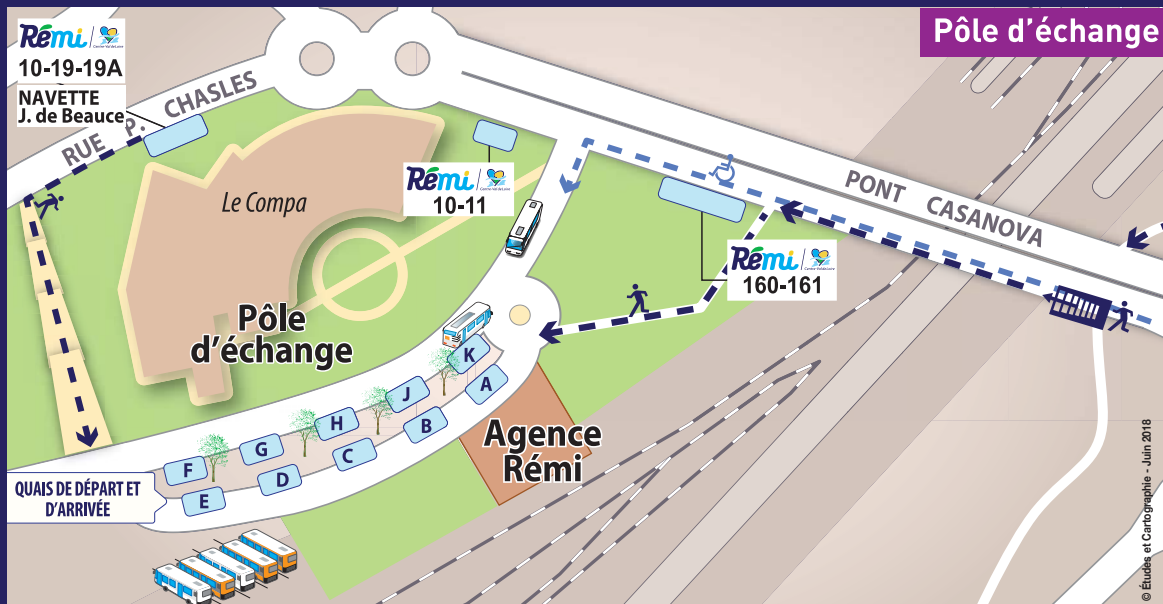

Info réseau

TRAVAUX DU PÔLE GARE DE CHARTRES

À compter de septembre 2018, en raison des travaux sur le secteur de la gare SNCF et de la gare routière le positionnement des arrêts du réseau Rémi est modifié.

LA GARE ROUTIÈRE EST DÉPLACÉE EN FACE DU COMPA où sont créés un pôle d'échange et une agence Rémi.

LA FERTE
VIDAME >
SENONCHES >
CHARTRES

Horaires à compter
du 3 septembre 2018

> COMMENT CONNAÎTRE LES NUMÉROS DE QUAIS AU DÉPART DU PÔLE D'ÉCHANGE ?