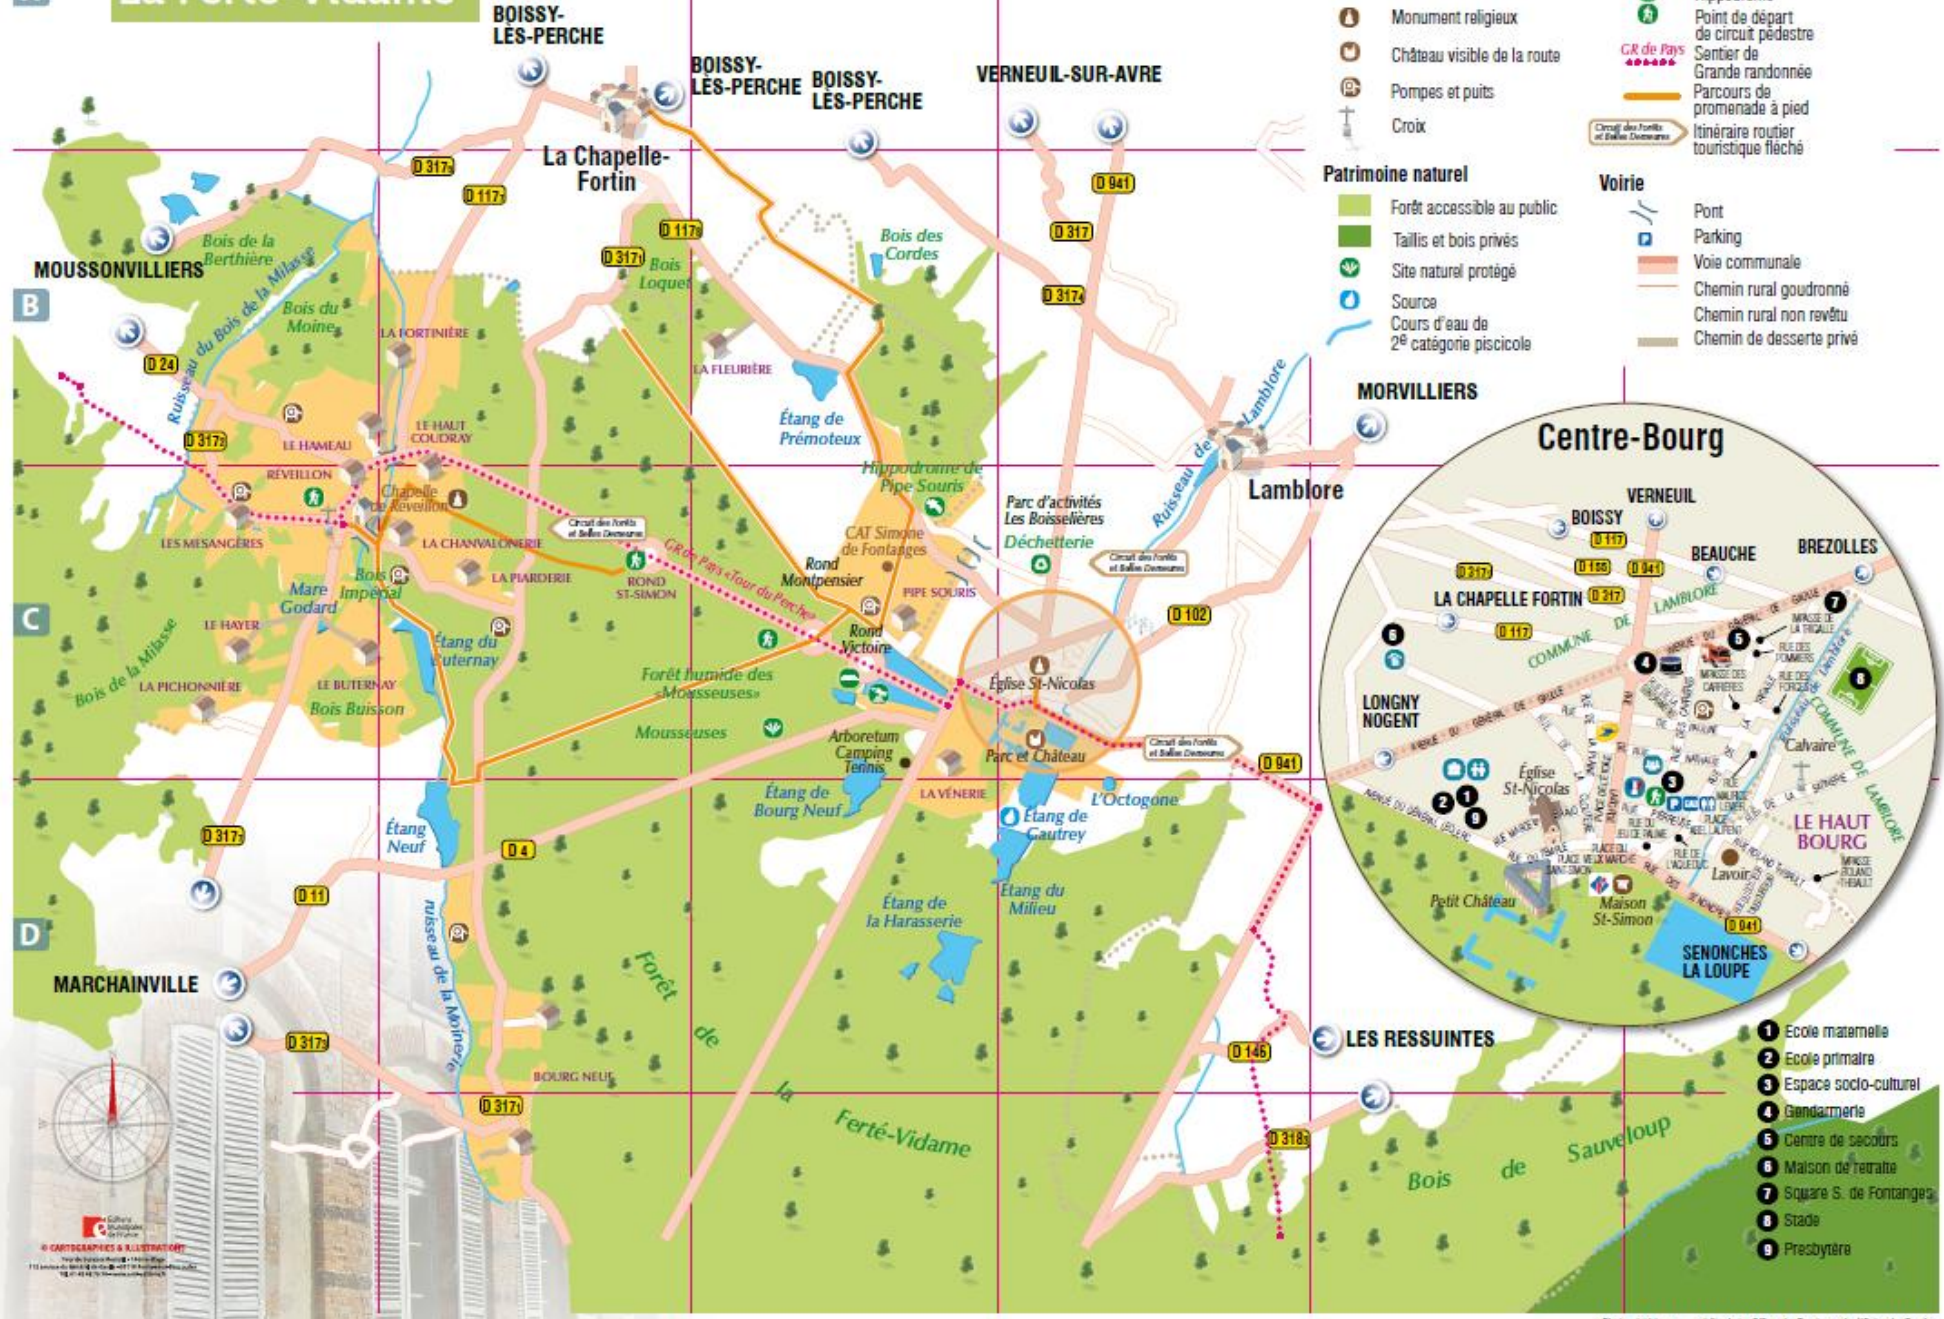

Plan La Ferté-Vidame

A

B

C

D

- **Point Info Tourisme**
- ..... Limite communale
- **Patrimoine bâti**
  - Monument religieux
  - Château visible de la route
  - Pompes et puits
  - Croix
- **Patrimoine naturel**
  - Forêt accessible au public
  - Taillis et bois privés
  - Site naturel protégé
  - Source
  - Cours d'eau de 2e catégorie piscicole
- **Tourisme**
  - Aire de Pique-nique
  - Étang de pêche
  - Hippodrome
  - Point de départ de circuit pédestre
  - Sentier de Grande randonnée
  - Parcours de promenade à pied
  - Itinéraire routier touristique fleché
- **Voirie**
  - Pont
  - Parking
  - Voie communale
  - Chemin rural goudronné
  - Chemin rural non revêtu
  - Chemin de desserte privé